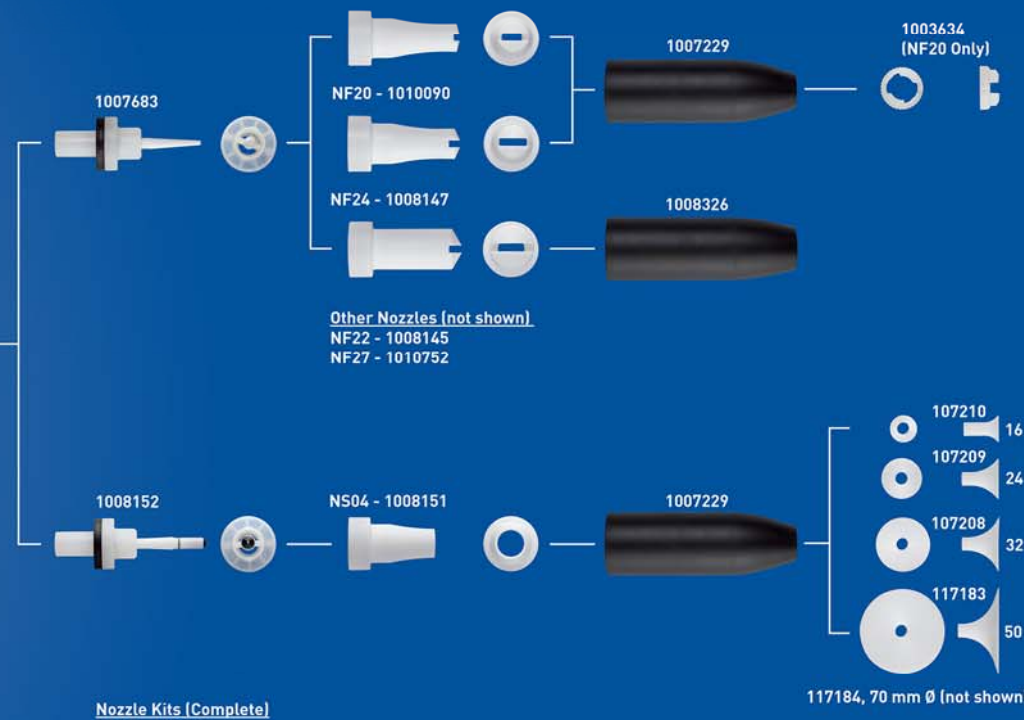

PE07 Complete Extension (w/Nozzle Kit)
FS, 150 mm - 1007746
FS, 300 mm - 1007747
RJ, 150 mm - 1007748
RJ, 300 mm - 1007749

Nozzle Kits (Complete)
NF20 - 1010160
NF21 - 1007932
NF22 - 1008140
NF24 - 1008142
NF27 - 1010754
NS04 - 1008150

NF21 - 1007935
NF20 - 1010090
NF24 - 1008147

Other Nozzles (not shown)
NF22 - 1008145
NF27 - 1010752